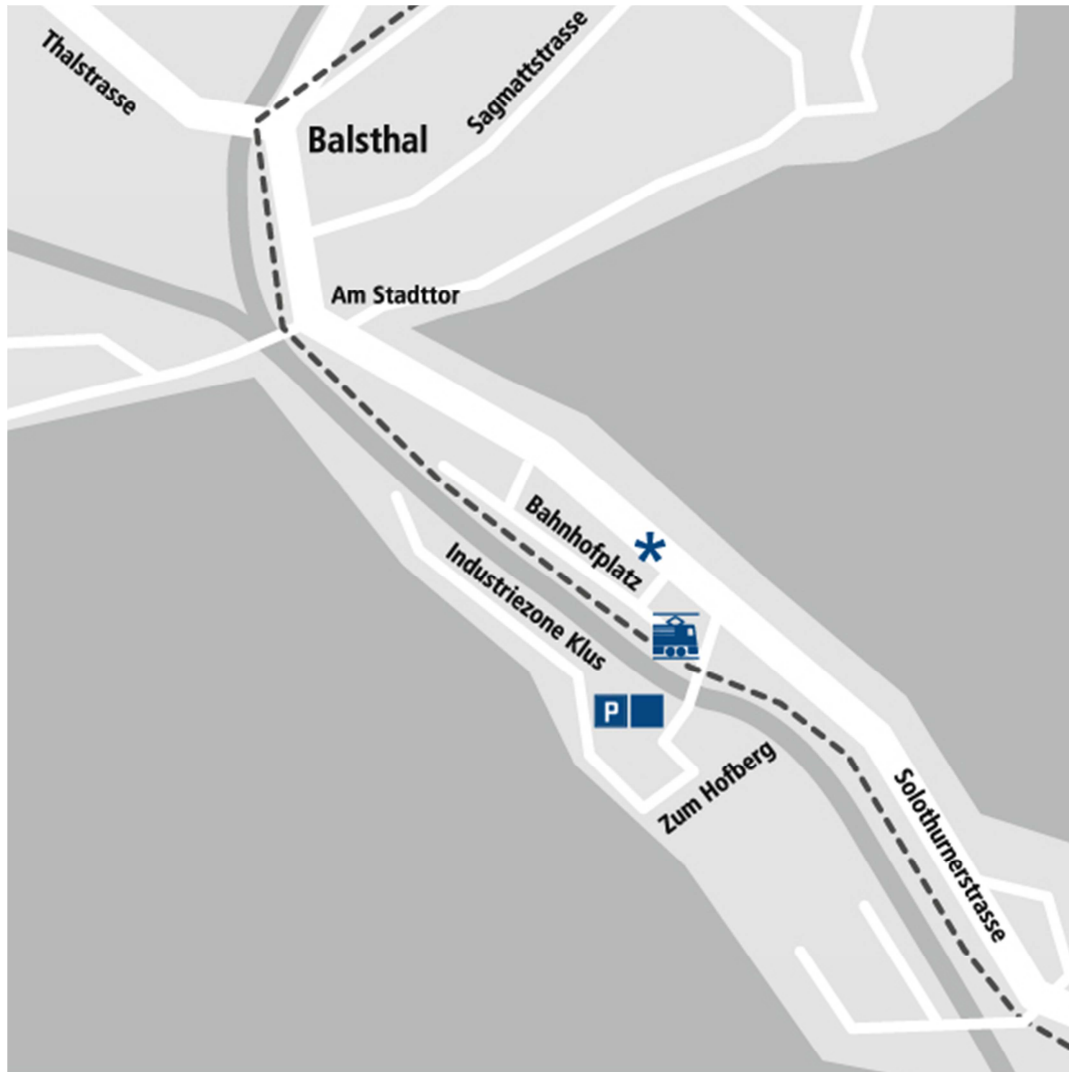

Weitere Informationen

- Die Zertifizierungsstelle der Swissi AG anerkennt diesen Kurs als Weiterbildung für die Folgezertifizierung der Sicherheitsbeauftragten für Brandschutz

swissi

-  **Kursort**
ifa Interkantonales Feuerwehr-Ausbildungszentrum
Industriezone Klus
4710 Balsthal
-  Bahnhof Klus, Industriezone Klus, 1 Gehminute vom Kursort entfernt
-  Bushaltestelle Klus, Bahnhof, 2 Gehminuten vom Kursort entfernt
-  Parkplätze sind am Kursort vorhanden